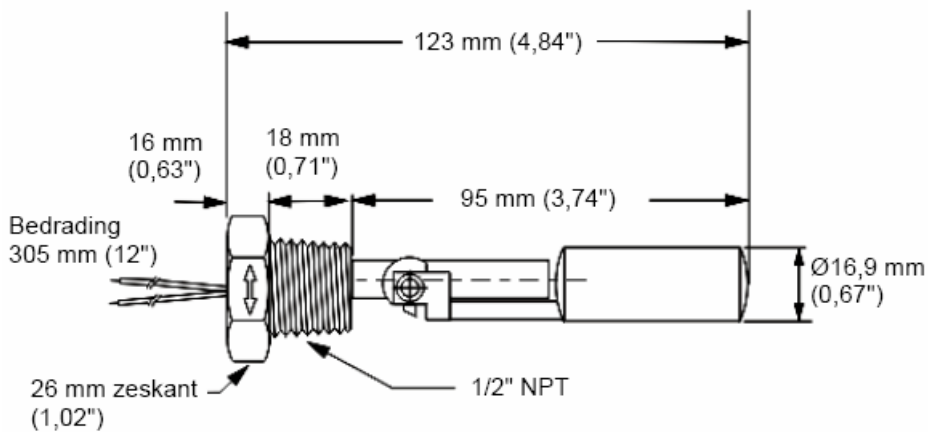

Horizontale vlotterschakelaars

DATA BLAD 1 van 1

Materialen	: 304SS of 316SS
Max. schakelvoltage	: 240 VAC of 200 VDC
Max. schakelstroom	: 0,5 A (AC) of 0,7 A (DC)
Max. draagstroom	: 2,5 A
Schakelvermogen	: 50 W (DC), 70 VA (AC)
Type contact	: SPST
Werk temperatuur	: -40°C/120°C (-40°F/248°F)
Aansluitbedrading	: AWG 22, UL 3266, XLPE

**Type number:
LS-3177**

**Type number:
LS-3178**

**Type number:
LS-317D**