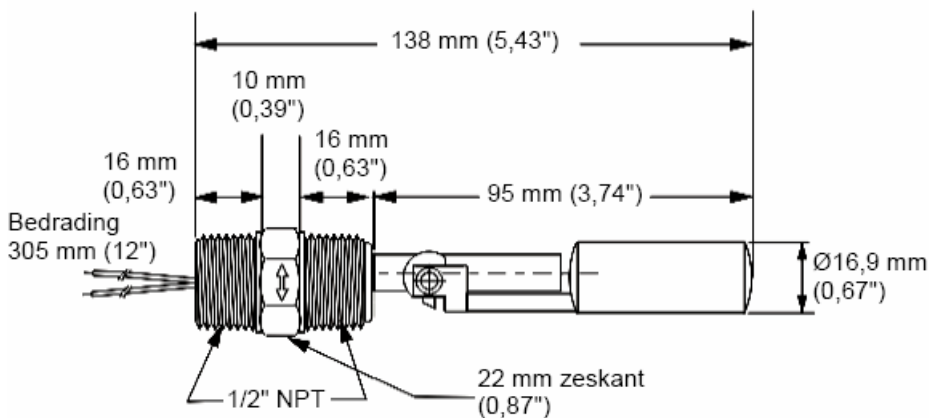

Horizontale vlotterschakelaars

DATA BLAD 1 van 1

Materialen	: 304SS of 316SS
Max. schakelvoltage	: 240 VAC of 200 VDC
Max. schakelstroom	: 0,5 A (AC) of 0,7 A (DC)
Max. draagstroom	: 2,5 A
Schakelvermogen	: 50 W (DC), 70 VA (AC)
Type contact	: SPST
Werk temperatuur	: -40°C/120°C (-40°F/248°F)
Aansluitbedrading	: AWG 22, UL 3266, XLPE

**Type number:
LS-3177**

**Type number:
LS-3178**

**Type number:
LS-317D**